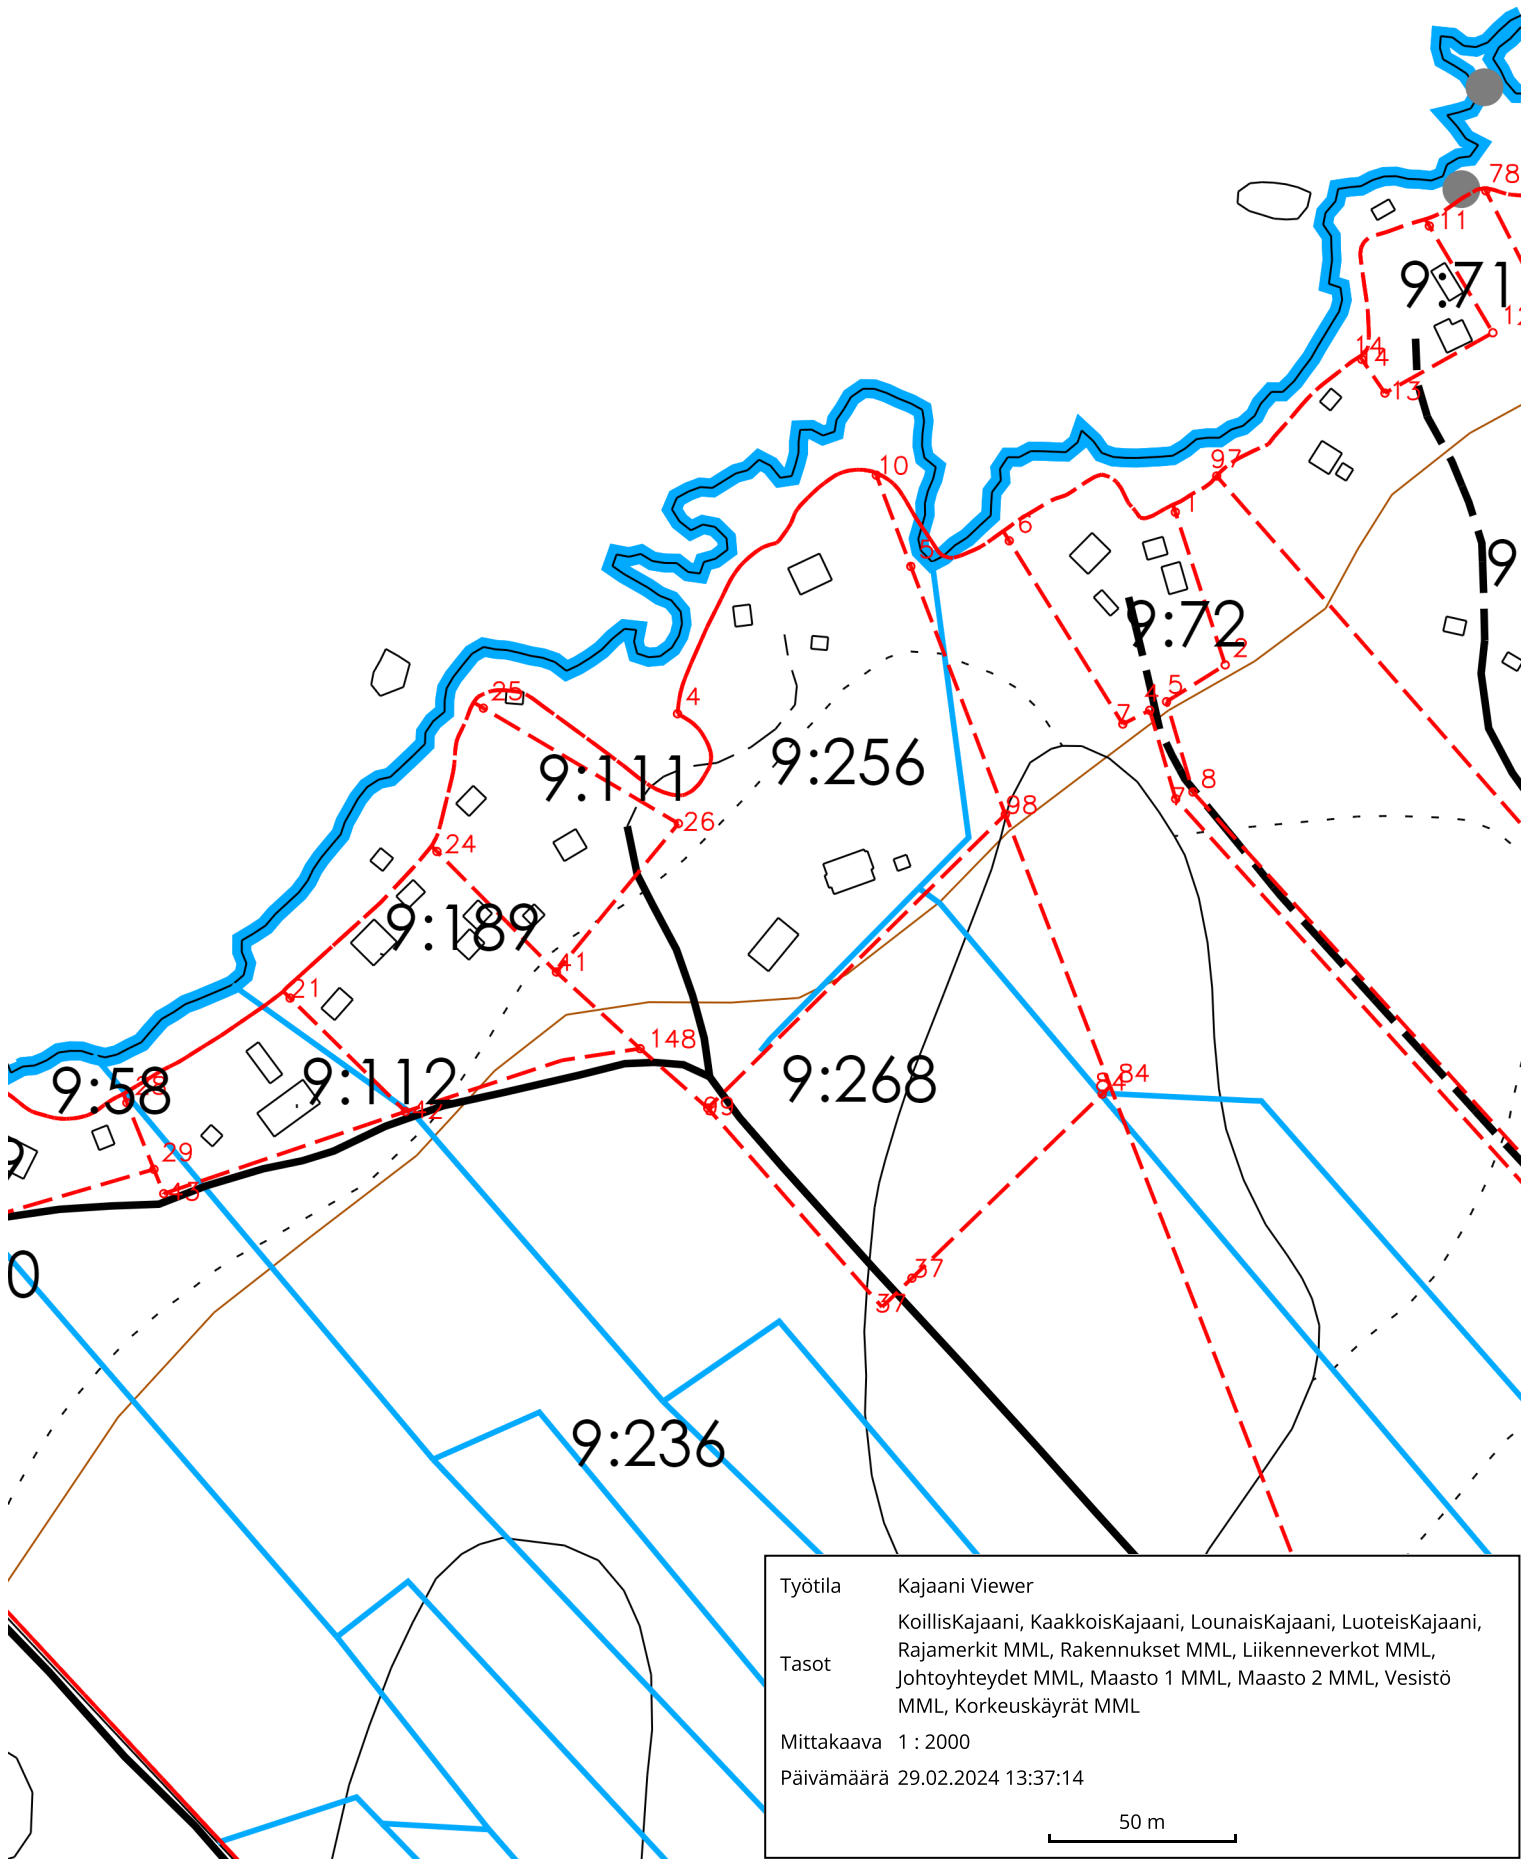

YMPÄRISTÖKARTTA  
MK 1:2000

Työtila	Kajaani Viewer
Tasot	KoillisKajaani, KaakkoisKajaani, LounaisKajaani, LuoteisKajaani, Rajamerkit MML, Rakennukset MML, Liikenneverkot MML, Johtoyhteydet MML, Maasto 1 MML, Maasto 2 MML, Vesistö MML, Korkeuskäyrät MML
Mittakaava	1 : 2000
Päivämäärä	29.02.2024 13:37:14

50 m